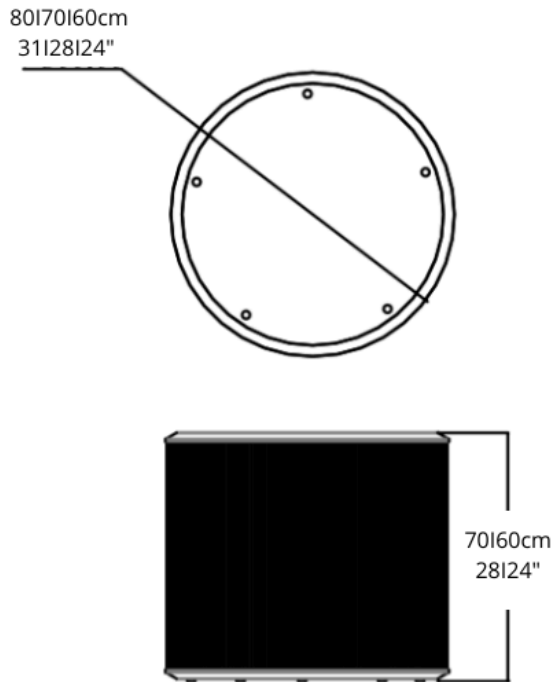

Mesa lateral
San Carlos

MESA LATEAL
SAN CARLOS

BRETON